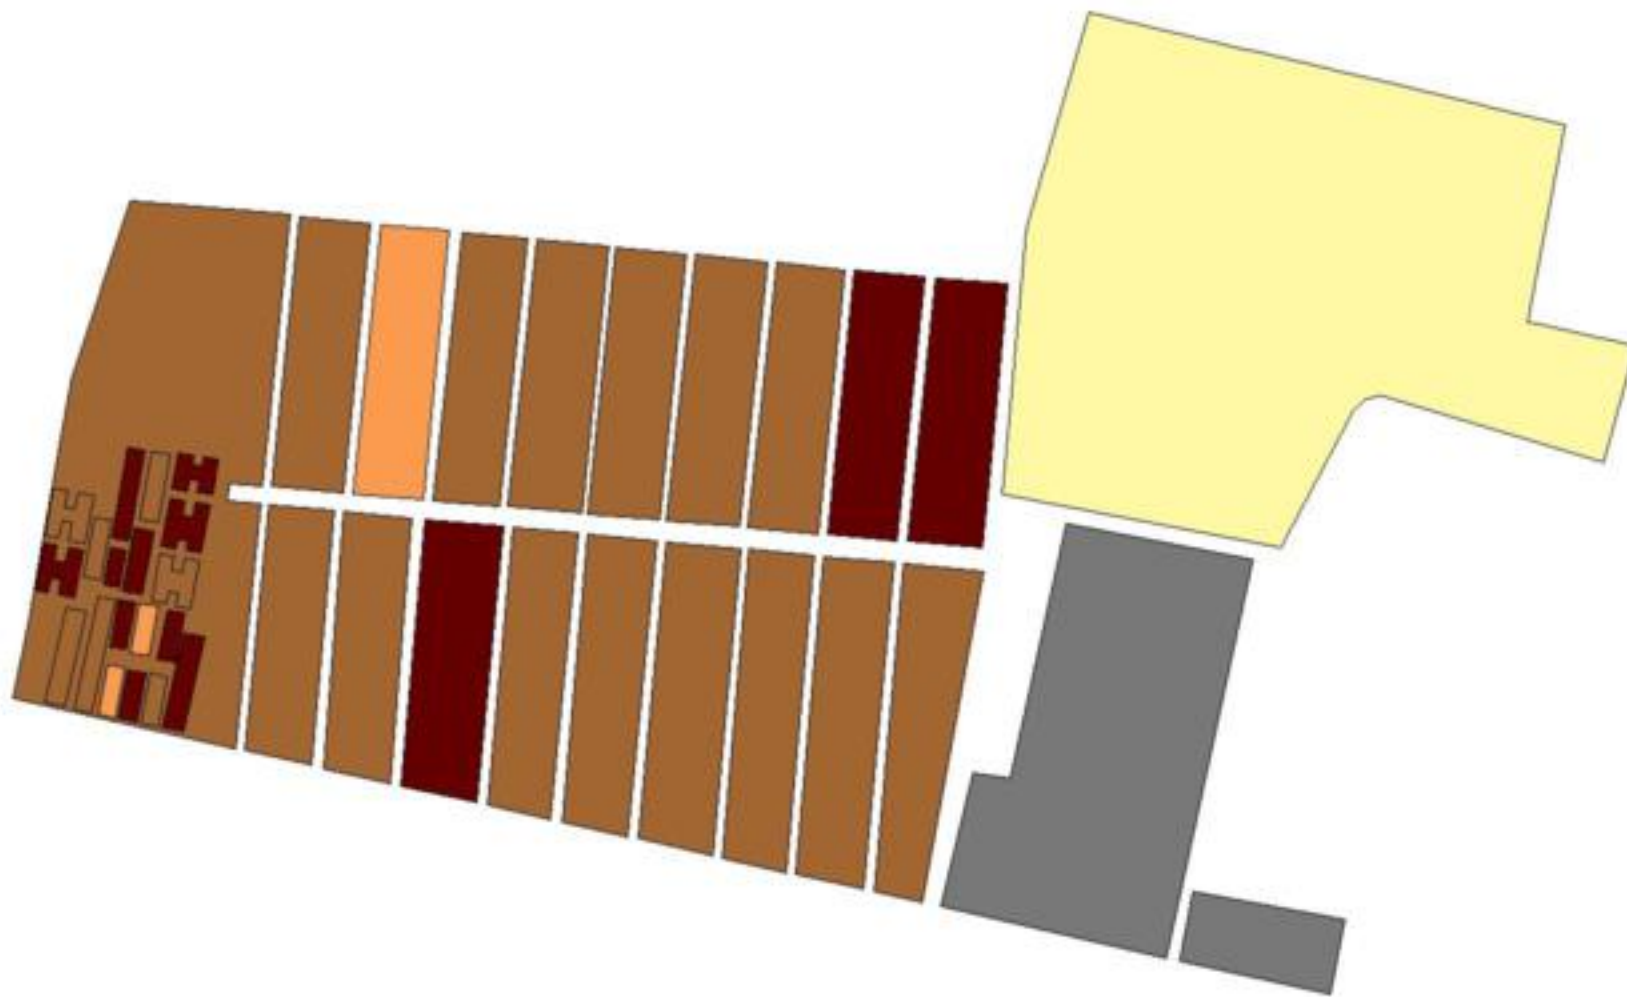

EVALUA DF
Consejo de Evaluación del
Desarrollo Social del
Distrito Federal

ÍNDICE DE DESARROLLO SOCIAL

Delegación: Iztacalco
Colonia: Ampliación Gabriel
Ramos Millán
Grado de desarrollo: Bajo

Grado de Desarrollo Social

-  Muy bajo
-  Bajo
-  Medio
-  Alto
-  Sin dato

0.03 0 0.03 0.06 Kilómetros

Fuente: Elaboración propia con datos de Seduvi e INEGI